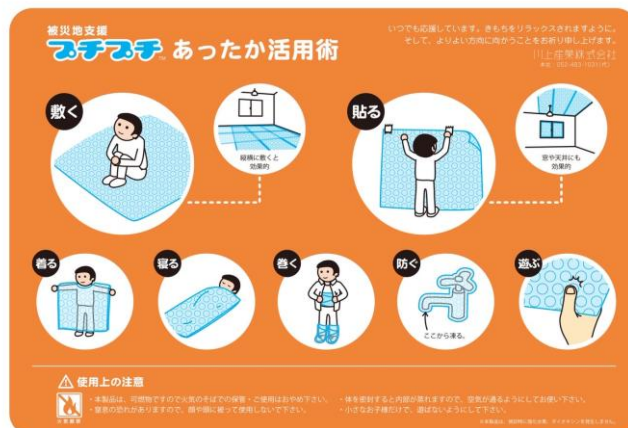

## ■避難所で使えるプチプチのあったか活用。

プチプチには緩衝材としてのクッション効果に加え、空気の層があるため保温効果があります。避難所では床に敷いたり、くるまったり窓に貼ることにより防寒対策として利用することができます。また、プチプチをかたくしたボード「プラパール」は簡易ベッド・簡易更衣室・仕切りに利用することができます。避難者の方の疲労やストレスを少しでも軽減するためのお役に立てればと考えています。