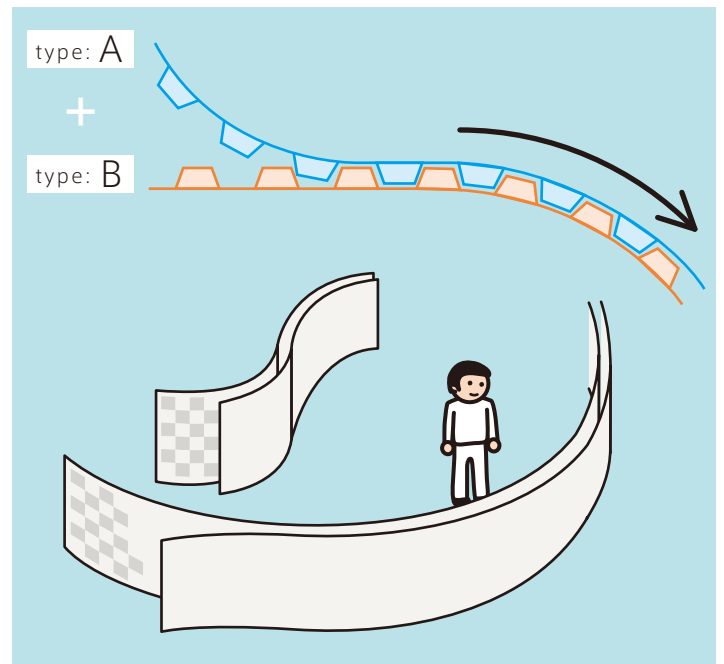

## 平面と曲面の成形が可能な、パーティションです。

2枚の凸をかみ合わせ、構造体とします。

凸の間隔が同じ2枚の組合せで、平面が形成され

異なる2枚の組合せで、曲面が形成されます。

type: A

900×1200mm / t=1.0mm

type: B

900×1200mm / t=1.0mm

### 一体成型の固定機能

2枚の固定に  
他パーツ、道具は一切不要です。  
コストも削減できます。