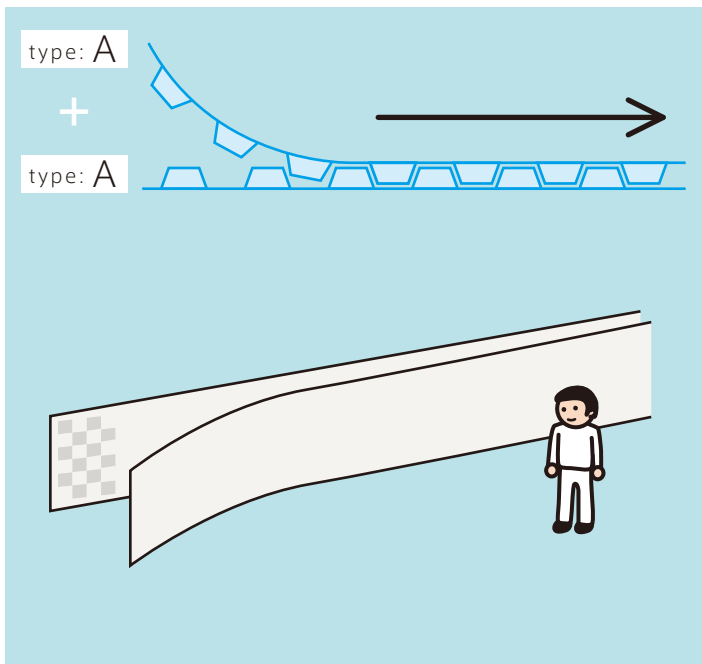

## 平面と曲面の成形が可能な、パーティションです。

2枚の凸をかみ合わせ、構造体とします。

凸の間隔が同じ2枚の組合せで、平面が形成され

異なる2枚の組合せで、曲面が形成されます。

type: A

900×1200mm / t=1.0mm

type: B

900×1200mm / t=1.0mm

### 一体成型の固定機能

2枚の固定に  
他パーツ、道具は一切不要です。  
コストも削減できます。