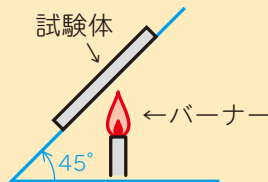

### 防災試験

< 45°メッセルバーナー法 >

45°に傾け固定した、試験体(防災 プラパール®・プラパール®)をバーナーで加熱し、残炎時間、残じん時間、炭化面積、発煙・くすぶりを測定。

< 防災 プラパール® >

< 通常のプラパール® >

測定項目	合格基準	PGPPZ 防災 200 試験体 No.		
		1	2	3
残炎時間 (秒)	バーナーを取り去ってから、炎をあげて燃える状態が止むまでの経過時間 10 以下	0	1	0
残じん時間 (秒)	バーナーを取り去ってから炎をあげずに燃える状態が止むまでの経過時間 30 以下	0	1	0
炭化面積 (cm <sup>2</sup> )	残炎時間または残じん時間内において炭化する面積 70 以下	31	26	29
発煙・ くすぶり	加熱終了より 15 分後に 発煙及びくすぶりが認め られないこと なし	なし	なし	なし