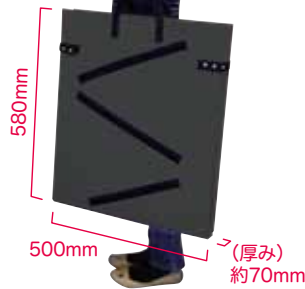

ギ ザギザデスク

gizagiza desk-1609-2000

これで、たったの

約 **3.5** kg

● 写真は一例です。
 W1200×D500×H580 mm
 天板：PGPPZ-200
 脚：PDPPZ-150

ギザギザ DESK

超軽量！ プラパール® 製簡単コンパクトな簡易デスク

プラパール®製のコンパクトな簡易デスクです。

とっても軽量で、組み立て易さも抜群！

雨にも強く、屋外での使用も可能です。

もちろん、印刷もできます。

サイズや色、形は、用途に応じたお客様のご希望にお応えします。

こんなに
コンパクト!!

折り畳んで、持ち運びも簡単!

⚠ 本製品は可燃物ですので、火気のそばでの保管・ご使用はおやめください。 ⚠ 高温・直射日光下での長期間の保管・ご使用はおさげください。

■ 製造元