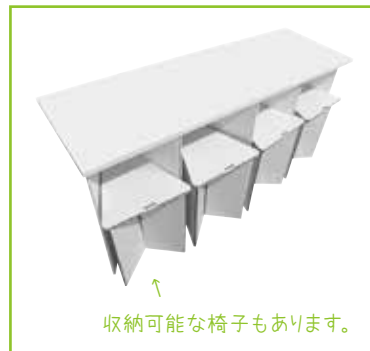

ギ ザギザデスク

gizagiza desk-1609-2000

これで、たったの

約 **3.5** kg

● 写真は一例です。
 W1200×D500×H580 mm
 天板：PGPPZ-200
 脚：PDPPZ-150

ギザギザ DESK

超軽量！ プラパール® 製簡単コンパクトな簡易デスク

プラパール®製のコンパクトな簡易デスクです。

とっても軽量で、組み立て易さも抜群！

雨にも強く、屋外での使用も可能です。

もちろん、印刷もできます。

サイズや色、形は、用途に応じたお客様のご希望にお応えします。

こんなに
コンパクト!!

折り畳んで、持ち運びも簡単!

⚠ 本製品は可燃物ですので、火気のそばでの保管・ご使用はおやめください。 ⚠ 高温・直射日光下での長期間の保管・ご使用はおさげください。

■ 製造元