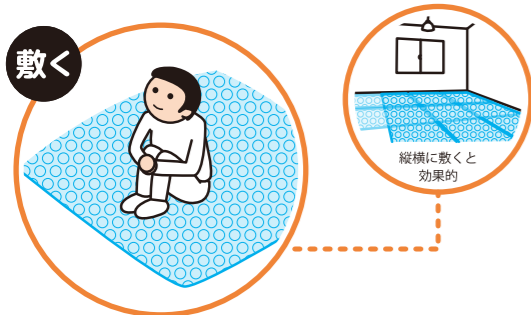

災害時、非常時など、少しでも快適な生活ができるよう、
「軽量、組み立て簡単、コンパクトに保管できる」様々な製品のご提案です。

プチプチ®

あったか活用

梱包材として皆様に活用されている、プチプチ®。
緩衝機能となる「粒」は、空気の密閉層なので保温効果も抜群！