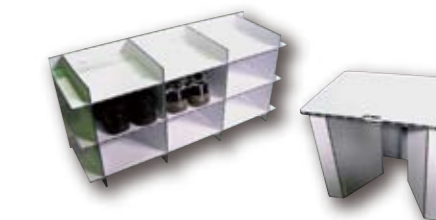

最大荷重 1.5 t (標準デカボ®使用時) のブラパール®を利用した軽量プラスチックコンテナです。デカボ®本体が非常に軽いので、容易に積み重ねることができ、さらに前面に扉を付けることで物資の取出しが容易にできます。もちろんコンテナボックスとしてそのまま輸送できます。

LIFE SPACE UNIT

個人スペース用：プラテーション

ブラパール®の軽さと、ナチュラル素材が生み出す柔らかな光（透過光）を利用したパーティションです。

コンパクト

レスキュートイレ

軽くて丈夫なブラパール®を使用した、多くの実績を持つ簡易トイレです。プラテーションと組み合わせることで避難所でのトイレスペースを構築できます。

<レスキュートイレ>
販売：リブランコーポレーション株式会社