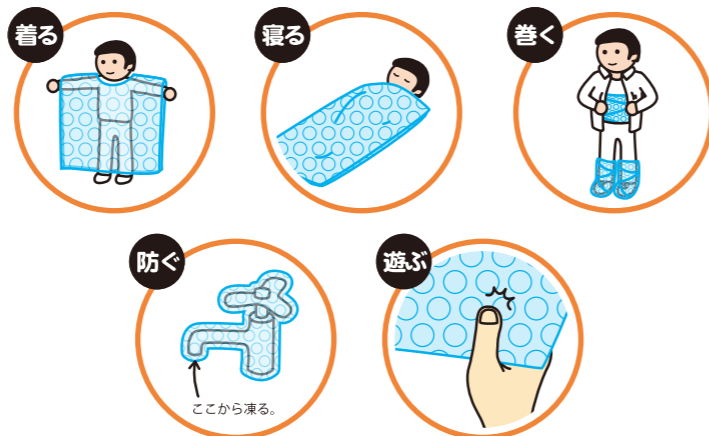

災害時、非常時など、少しでも快適な生活ができるよう、
「軽量、組み立て簡単、コンパクトに保管できる」様々な製品のご提案です。

プチプチ®

あったか活用

梱包材として皆様に活用されている、プチプチ®。
緩衝機能となる「粒」は、空気の密閉層なので保温効果も抜群！

プチ担架

プチプチ®でできた担架です。
プチプチ®の表面に不織布を、
裏面にポリオレフィンのメッシュ
をラミネートしました。
とても軽くて丈夫です。

プチ寝袋

プチプチ®でできた寝袋です。
薄くて、軽くて、保温性抜群です！

支援物資保管コンテナ

最大荷重 1.5 t (標準デカボ®使用時) のブラパール®を利用した軽量プラスチックコンテナです。デカボ®本体が非常に軽いので、容易に積み重ねることができ、さらに前面に扉を付けることで物資の取出しが容易にできます。もちろんコンテナボックスとしてそのまま輸送できます。