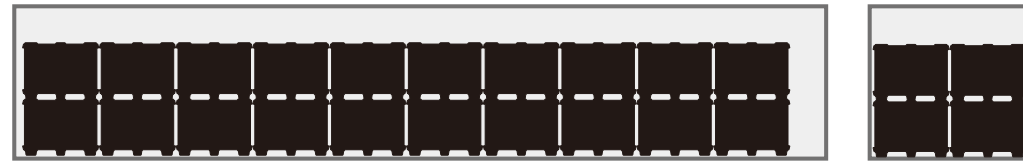

■積載目安 (レギュラータイプ710の場合)

【10tトラック】

2列×8列×2段

32セット

【40フィートコンテナ】

2列×10列×2段

40セット

スーパー デカボ® バリエーション

<立体プース：レッグレスタイプ>

レッグレスタイプのスリーブに扉を付けて、簡単に立体プースができます。簡易の更衣室や防音室にもなります。

<物置き：スタンダードタイプ>

段積みで、効率的なスペース活用が可能です。

オーダーメイドスリーブ

【コの字型】

一面がまるまる取り外し可能

【L字型】

710 タイプ

内寸:(幅)1,100 × (奥行)1,100 × (高さ)505mm
外寸:(幅)1,155 × (奥行)1,155 × (高さ)710mm
重量:25kg

1050 タイプ

内寸:(幅)1,100 × (奥行)1,100 × (高さ)845mm
外寸:(幅)1,155 × (奥行)1,155 × (高さ)1,050mm
重量:28.5kg

■レッグレスタイプ

710 タイプ

内寸:(幅)1,100 × (奥行)1,100 × (高さ)505mm
外寸:(幅)1,155 × (奥行)1,155 × (高さ)620mm
重量:20.5kg