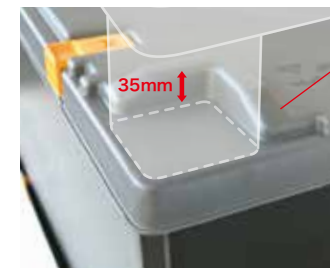

高い耐震性能

高さ35mmの段積みガイドで、地震によるズレを防ぎます。

段積みガイド