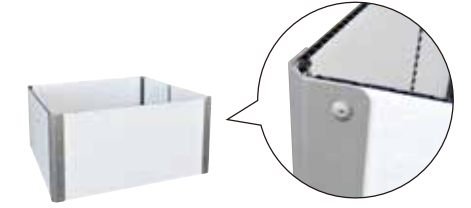

プラパール®製軽量大型スリーブコンテナ「デカボ®」シリーズに、さらに使いやすい「スーパー デカボ®」ができました。機能性はもちろん、安全性や多様性にも優れ、物流、輸送、保管など多くの分野で活躍します。プラスチック製だから、軽量で耐久性に優れ、腐食やささくれもありません。使用しない時は、コンパクトに折りたたんで保管できます。

スーパー デカボ® カバー

ネスティング可能

スーパー デカボ® スリーブ

ネスティング可能

スーパー デカボ® カバー
レッグパレット

組み立て方の動画が
ご覧いただけます。

便利な、3タイプ

用途に応じて、取り外し可能な脚パーツ。

■レギュラータイプ

高さ90mmのレッグパーツを備えた、レギュラータイプです。ボルトにより、脚パーツの取外しが可能です。

■レッグレスタイプ

通常のパレット使用以外に、物置きや立体構造物などを簡易的に作れます。

取外し可能で、破損した場合にも部品対応可能です。

耐荷重1t

※2014年8月川上産業(株)試験

スリーブに、軽くて丈夫なプラパール® G型を使用。幅広い用途に対応できます。

オプションで耐荷重が1.4倍に!

通常のスリーブの角に、アルミフレームが付いています。折り畳みも可能です。詳しくはお問合わせください。

※アルミフレームはオプションです。

高い耐震性能