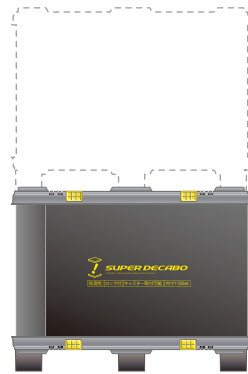

■積載目安 (レギュラータイプ710の場合)

【10tトラック】

2列×8列×2段

32セット

【40フィートコンテナ】

2列×10列×2段

40セット

スーパー デカボ® バリエーション

<立体プース：レッグレスタイプ>

レッグレスタイプのスリーブに扉を付けて、簡単に立体プースができます。簡易の更衣室や防音室にもなります。

<物置き：スタンダードタイプ>

段積みで、効率的なスペース活用が可能です。

オーダーメイドスリーブ

【コの字型】

一面がまるまる取り外し可能

【L字型】