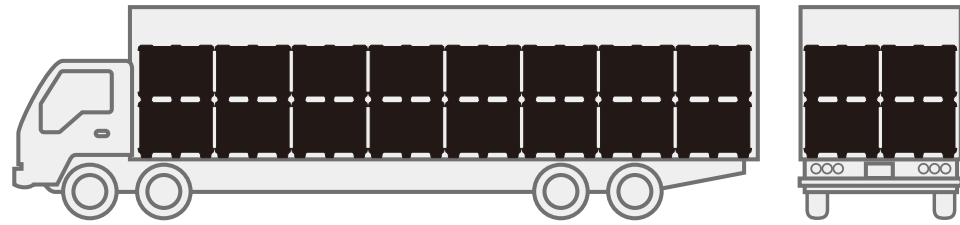

■積載目安 (レギュラータイプ710の場合)

【10tトラック】

2列×8列×2段

32セット

【40フィートコンテナ】

2列×10列×2段

40セット

スーパー デカボ® バリエーション

<立体プース：レッグレスタイプ>

レッグレスタイプのスリーブに扉を付けて、簡単に立体プースができます。簡易の更衣室や防音室にもなります。

<物置き：スタンダードタイプ>

段積みで、効率的なスペース活用が可能です。

オーダーメイドスリーブ

【コの字型】

一面がまるまる取り外し可能

【L字型】

SUPER DECABO™
FLEXIBLY DESIGNABLE SLEEVE CONTAINER

プラパール® 製軽量大型スリーブコンテナ「デカボ®」シリーズに、さらに使いやすい「スーパー デカボ®」ができました。

もっと使いやすく!!

取外し可能なキャスタータイプ

SUPER DECABO
FLEXIBLY DESIGNABLE SLEEVE CONTAINER

JPI 日本包装技術協会
2016日本パッケージングコンテスト
大型・重量物包装部門賞受賞

プラパール®製軽量大型スリーブコンテナ「デカボ®」シリーズに、さらに使いやすい「スーパー デカボ®」ができました。機能性はもちろん、安全性や多様性にも優れ、物流、輸送、保管など多くの分野で活躍します。プラスチック製だから、軽量で耐久性に優れ、腐食やささくれもありません。使用しない時は、コンパクトに折りたたんで保管できます。

スーパー デカボ® カバー

ネスティング可能

スーパー デカボ® スリーブ

ネスティング可能