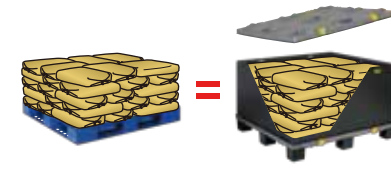

内寸1,100mm

国内標準パレットサイズ 1,100mmの積荷がぴったり収まり、パレットからの切り替えもスムーズです。