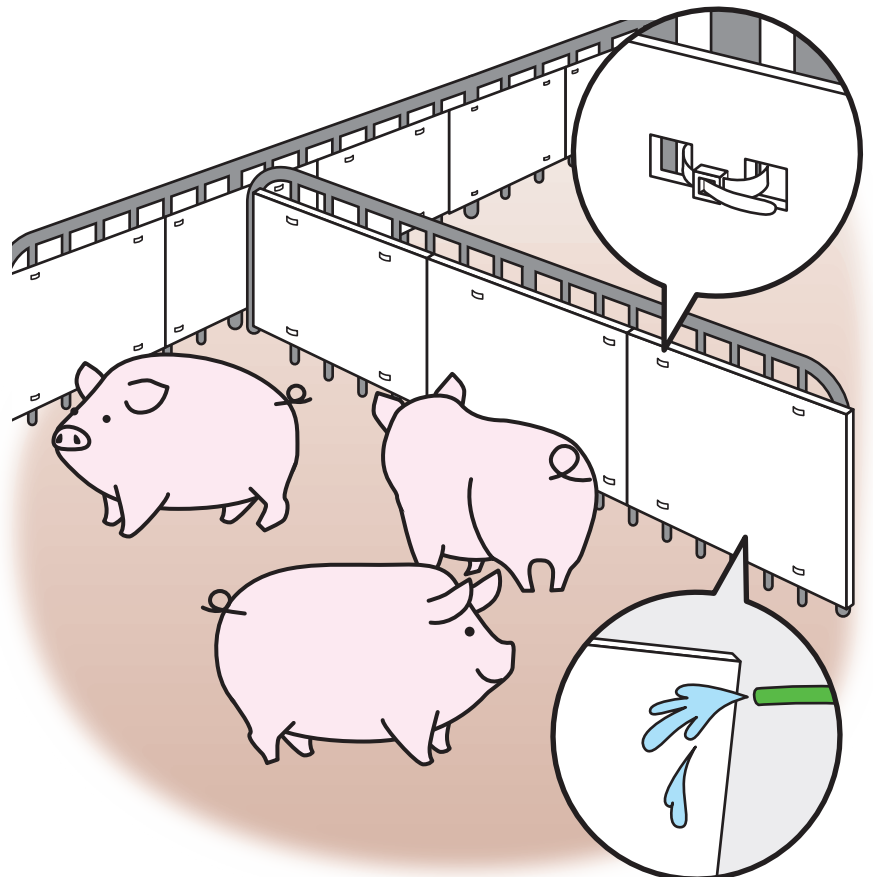

こんな事例あんな事例

・今回は「畜舎用の防寒と
柵への接触によるケガ防止」です。

用途＝畜舎

<改善前>

合板

<改善後>

プラパール® 【銘柄】PGPPZ-2000白黒白
【サイズ】800×2000mm
1600×2000mm

<一口メモ>
木材や合板の代替として
プラパール®は最適です

【メリット】

1. 樹脂製のため、腐敗することもなく、綺麗に洗浄が出来て衛生的です。
2. 軽量で洗浄作業や設置も簡単に行えます。(インシュロックで簡単に設置が可能)
3. 保温性に優れます。