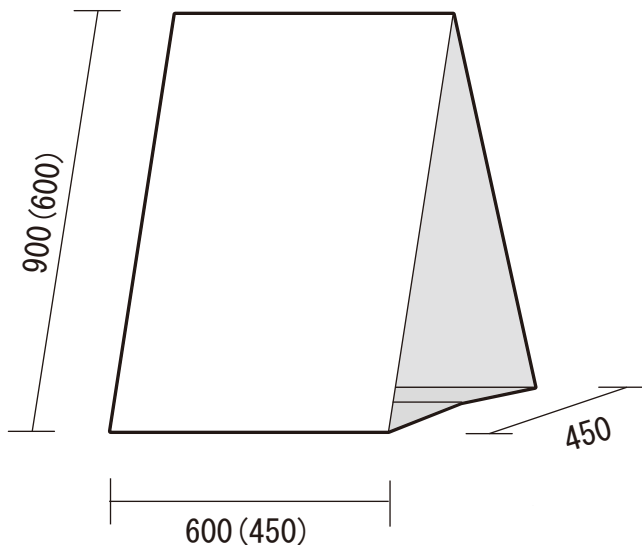

看板△で、効果◎

< 三角看板 >

【使用銘柄】

プラパール® PGPPZ-2000g/㎡ 白黒白

600mm × 450mm × 900mm

450mm × 450mm × 600mm

ご要望にお応えした印刷も承っております。

😊 メリット

1. 金属製の看板に比べて軽く、安全性を評価いただいています。
2. 軽くて移動が容易です。