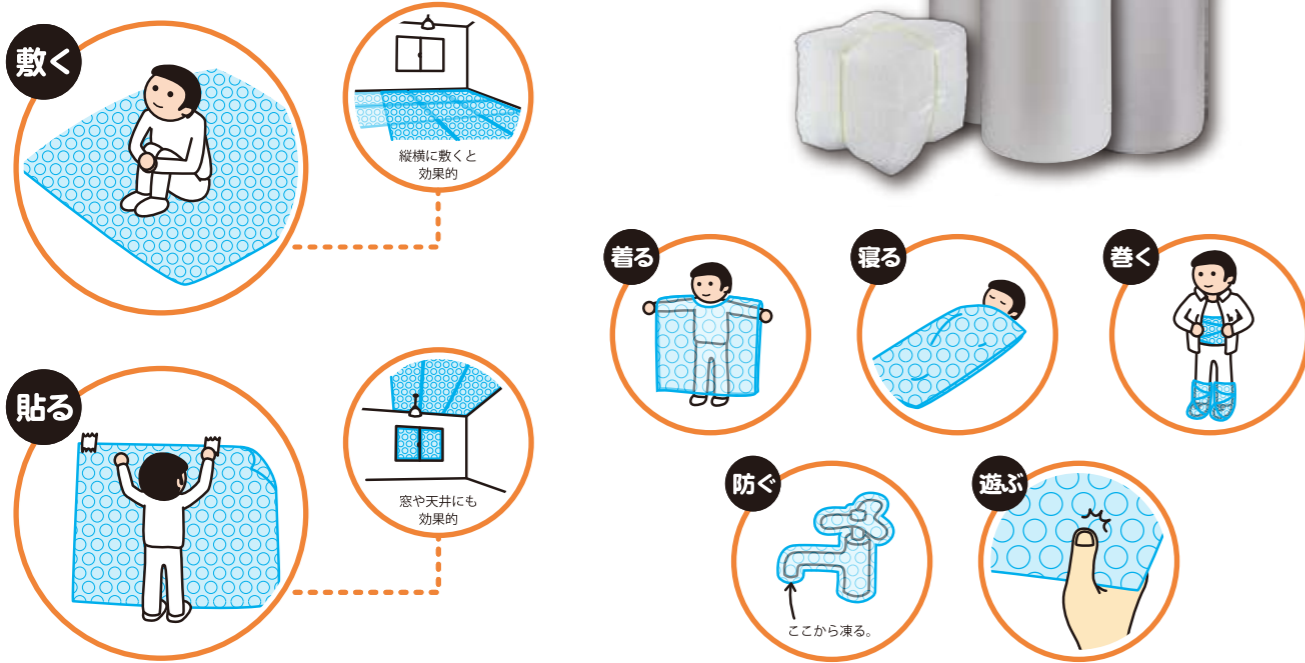

災害時、非常時など、少しでも快適な生活ができるよう、
「軽量、組み立て簡単、コンパクトに保管できる」様々な製品のご提案です。

プチプチ®

あったか活用

梱包材として皆様に活用されている、プチプチ®。
緩衝機能となる「粒」は、空気の密閉層なので保温効果も抜群！