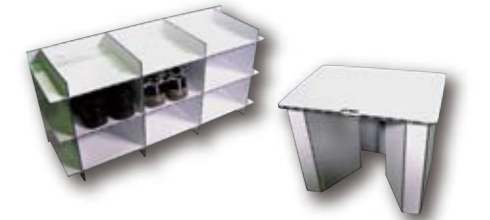

最大荷重 1.5 t (標準デカボ®使用時) のブラパール®を利用した軽量プラスチックコンテナです。デカボ®本体が非常に軽いので、容易に積み重ねることができ、さらに前面に扉を付けることで物資の取出しが容易にできます。もちろんコンテナボックスとしてそのまま輸送できます。

LIFE SPACE UNIT

個人スペース用：プラテーション

ブラパール®の軽さと、ナチュラル素材が生み出す柔らかな光（透過光）を利用したパーティションです。
特徴は、カッターなどで簡単に切り貼りできることで、スペースに合わせたカスタマイズが可能です。さらに共通モジュールにより多くのバリエーションが簡単につくれます。使わない時は一つのモジュールが6mmと薄く、軽さも伴い備蓄や搬入が大変楽に行えます。

プチフェンス

プチプチ®の圧倒的な軽さとクッション性を利用し、大型シール加工により、囲いと床を一体化した形状が特徴のパーティションです。
腰のあるプチプチ®を利用しました。

椅子・テーブル・棚

避難所で不足しがちな椅子やテーブルを作りました。腰痛などの健康被害防止と、食事など日常生活の様々なシチュエーションで役立てます。
使わないときは6mmの板が組み立てると、椅子やテーブルになります。

コンパクト

レスキュートイレ