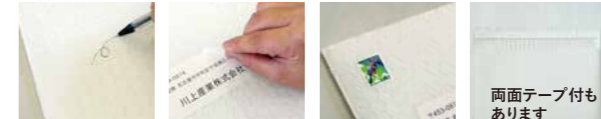

おてがる ぴちメーカー

炭酸カルシウム含有のポリエチレンフィルムのラミネートで大幅なコストダウン。
オールプラ製なのに、そのまま書くことが可能。切手も貼れます。