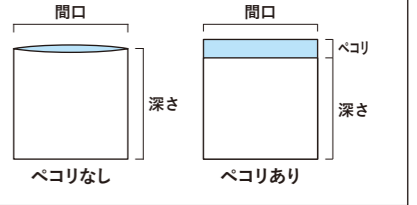

# おてがる ぴちメーカー

炭酸カルシウム含有のポリエチレンフィルムのラミネートで大幅なコストダウン。  
オールプラ製なのに、そのまま書くことが可能。切手も貼れます。

両面テープ付も  
あります

銘柄	ペコリなし 外寸法 (mm)			ペコリあり 外寸法 (mm)		
	間口	深さ	ペコリ(折返し)	間口	深さ	ペコリ(折返し)
① DVDサイズ	300	300	-	180	275	50
② B5サイズ				270		
③ A4サイズ				310		
④ メール便サイズ				330	250	100
⑤ B4サイズ				380	275	50