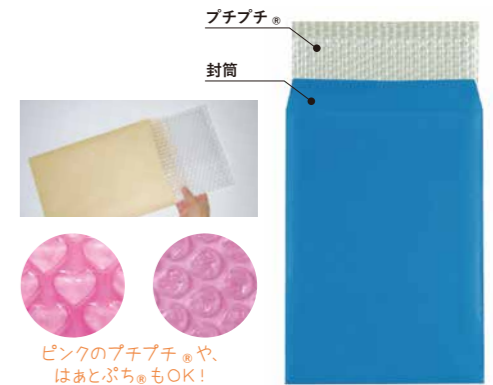

ピンクのプチプチ®や、
はあとぶち®もOK！