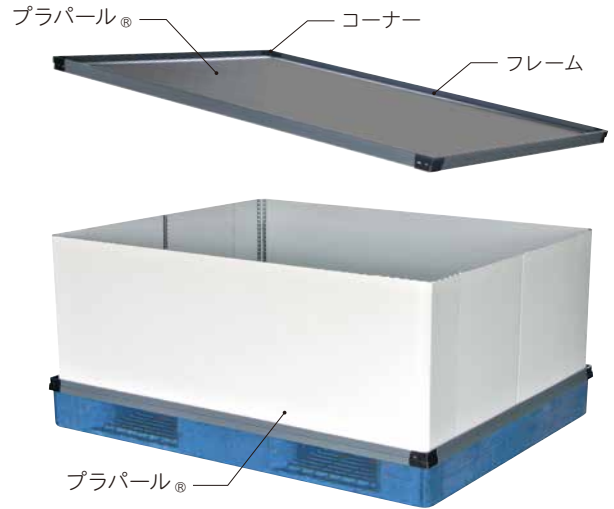

カ パッチフィット

Capatch Fit -2001-1500

DECABO™
CAPATCH™
PALLET COVER SLEEVE CONTAINER
パレットカバー型スリーブコンテナ

Fit

あらゆるパレットサイズ※1に合わせたコンテナを、
1セットから承ります。

あらゆるパレットサイズに対応可能！
段積み可能！
樹脂製、木製、金属製、
パレットの素材は問いません。
高額な金型不要で、小ロット対応。
1点から承ります。

■ 販売元

カパッチ® フィットは、**金型不要** で、
お客様の必要なサイズを、**1セットから製作** します。

カバーはフレームと面材を、スリーブは面材を、ご依頼のサイズにカットして製作するため、金型が要りません。
さらに、小ロットでも製作可能で、オリジナルサイズを1点から製作いたします。

汚れや劣化、重量が気になる木箱からの切替えて、保管環境が快適になります。

※パレットは含まれません。

パレットの素材は問いません。

樹脂製、木製、金属製のパレットに対応可能で、お手持ちのパレットを活用できます。

※形状によっては使用できない場合がありますので、事前にサンプル等でお試し頂くことをお勧めします。

軽くて丈夫なプラパール® 製。

スリーブとカバーの面材に使用している「プラパール®」は、プチプチ®と同じ構造で中間に空気の層があり、非常に軽量で丈夫なプラスチックボードです。

コンパクトに保管、組立て簡単。

スリーブは折り畳むことができ、使わない時はコンパクトに保管できます。使用時の組み立ても簡単です。