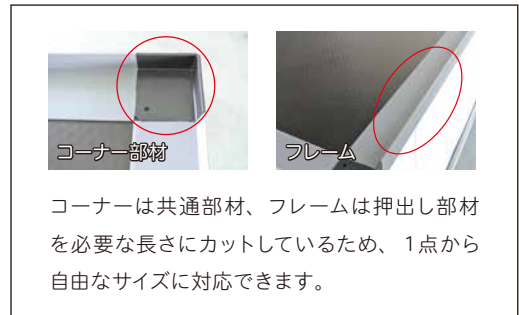

■ 販売元

カパッチ® フィットは、**金型不要** で、
お客様の必要なサイズを、**1セットから製作** します。

カバーはフレームと面材を、スリーブは面材を、ご依頼のサイズにカットして製作するため、金型が要りません。
さらに、小ロットでも製作可能で、オリジナルサイズを1点から製作いたします。

汚れや劣化、重量が気になる木箱からの切替えて、保管環境が快適になります。

※パレットは含まれません。

パレットの素材は問いません。

樹脂製、木製、金属製のパレットに対応可能で、お手持ちのパレットを活用できます。

※形状によっては使用できない場合がありますので、事前にサンプル等でお試し頂くことをお勧めします。

軽くて丈夫なプラパール® 製。

スリーブとカバーの面材に使用している「プラパール®」は、プチプチ®と同じ構造で中間に空気の層があり、非常に軽量で丈夫なプラスチックボードです。

コンパクトに保管、組立て簡単。

スリーブは折り畳むことができ、使わない時はコンパクトに保管できます。使用時の組み立ても簡単です。