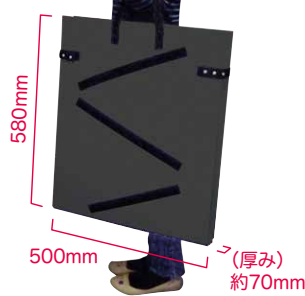

ギ ザギザデスク

gizagiza desk-2010-0000

これで、たったの

約 **3.5** kg

● 写真は一例です。
 W1200×D500×H580 mm
 天板：PGPPZ-200
 脚：PDPPZ-150

ギザギザ DESK

超軽量！ プラパール® 製簡単コンパクトな簡易デスク

プラパール®製のコンパクトな簡易デスクです。
 とっても軽量で、組み立て易さも抜群！
 雨にも強く、屋外での使用も可能です。
 もちろん、印刷もできます。
 サイズや色、形は、用途に応じたお客様のご希望にお応えします。

こんなに
コンパクト!!

脚の部分に ↑
 ポスターを貼って
 テーブル兼パネルに!!

折り畳んで、持ち運びも簡単!

収納可能な椅子もあります。

⚠ 本製品は可燃物ですので、火気のそばでの保管・ご使用はおやめください。 ⚠ 高温・直射日光下での長期間の保管・ご使用はおさげください。

■ 製造元

くまびともだち。

川上産業株式会社