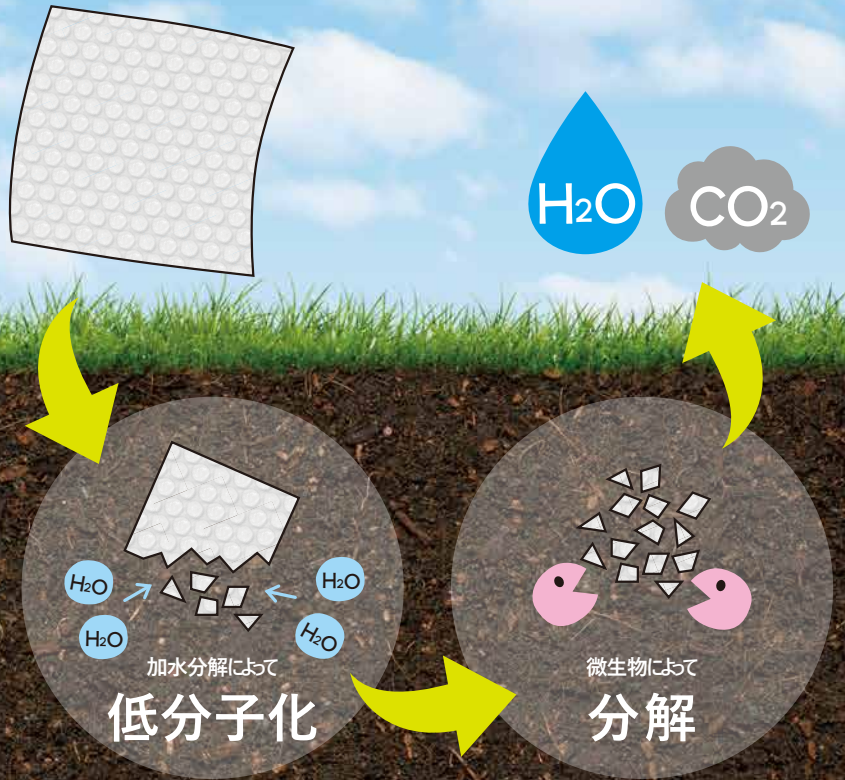

自然に還るプチプチ®

Green Puti RE

グリーンプチ®RE

完全生分解性があり、不燃ごみとして埋め立てた後、水と炭酸ガスに分解されます。地中の生態系にも配慮した、環境対応包材です。

グリーンプチ®RE

■規格

銘柄	構造	原反幅 (mm)	原反巻長 (m)	粒径 / 粒高 (mm)	色
G38N (010835)	2層	1,200	42	Φ10 / 3.5	□

- ※ 食品に直接触れる用途のご使用はご遠慮ください。
- ※ 生分解性プラスチックは高温多湿状態で分解が促進されます。高温多湿を避けた場所に保管し、長期保管は避けてください。
- 埋め立て後、十分な酸素と好気性菌が存在すれば数ヶ月で減容化します。