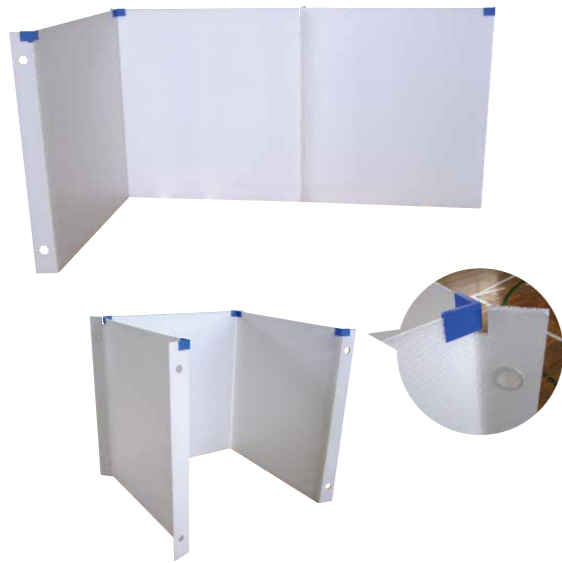

プチ担架

プチプチ® でできた担架です。
プチプチ® の表面に不織布を、
裏面にポリオレフィンのメッシュを
ラミネートしました。
とても軽くて丈夫です。

プチ寝袋

プチプチ® でできた寝袋です。
薄くて、軽くて、保温性抜群です！

プチフェンス

プチプチ® の圧倒的な軽さとクッション性を利用し、大型シール加工により、囲いと床を一体化した形状が特徴のパーティションです。
腰のあるプチプチ® を利用しました。

レスキュートイレ

軽くて丈夫なプラパール®を使用した、
多くの実績を持つ簡易トイレです。
プラテーションと組み合わせることで避難
所でのトイレスペースを構築できます。

<レスキュートイレ>
販売：リブランコーポレーション株式会社

支援物資保管コンテナ

最大荷重 1.5t (標準デカボ® 使用時) のプラパール® を利用した軽量プラスチックコンテナです。デカボ® 本体が非常に軽いため、容易に積み重ねることができ、さらに前面に扉を付けることで物資の取出しが容易にできます。もちろんコンテナボックスとしてそのまま輸送できます。

■ 販売元

共通スペース：更衣室

避難所に最低限必要な「医療室」「更衣室」「授乳室」「簡易トイレ」等のスペースをつくるパーティション。

高い剛性を持つプラパール®G型を利用し、共通モジュールを組み合わせることで、最適なサイズを簡単に作り出すことができます。素材は光を透過しないタイプを採用しました。使わない時は一つのモジュールが10mmと薄く、軽さも伴い備蓄や搬入が大変楽に行えます。

BEFORE

段ボールは、
2週間でボロボロ・・・

AFTER

プラパール®は湿気に強く、
耐久性が高い！

個人スペース：プラテーション®

プライベートを確保しながら周囲の気配が感じられる、簡易パーティション。

- ・クリアな素材で、光を遮ることなく明るい空間を作ります。
- ・カッターで簡単にカットでき、スペースに合わせたカスタマイズが可能。
- ・共通モジュールによる、バリエーションの展開も豊富。
- ・1モジュールはたったの6mmで、備蓄や移動が快適。
- ・視線を遮る白色タイプもあります。