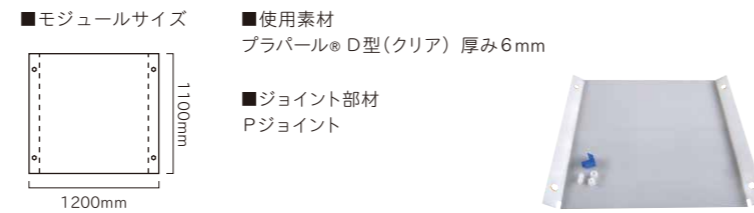

共通スペース：更衣室

避難所に最低限必要な「医療室」「更衣室」「授乳室」「簡易トイレ」等のスペースをつくるパーティション。

高い剛性を持つプラパール®G型を利用し、共通モジュールを組み合わせることで、最適なサイズを簡単に作り出すことができます。素材は光を透過しないタイプを採用しました。使わない時は一つのモジュールが10mmと薄く、軽さも伴い備蓄や搬入が大変楽に行えます。

BEFORE

段ボールは、
2週間でボロボロ・・・

AFTER

プラパール®は湿気に強く、
耐久性が高い！

個人スペース：プラテーション®

プライベートを確保しながら周囲の気配が感じられる、簡易パーティション。

- ・クリアな素材で、光を遮ることなく明るい空間を作ります。
- ・カッターで簡単にカットでき、スペースに合わせたカスタマイズが可能。
- ・共通モジュールによる、バリエーションの展開も豊富。
- ・1モジュールはたったの6mmで、備蓄や移動が快適。
- ・視線を遮る白色タイプもあります。

BEFORE

何も仕切りが無く、
プライベート性が低い

AFTER

光を通しながら仕切れて、
圧迫感がありません。

椅子・机・棚・ベッド

避難所で不足しがちな椅子や机、棚、ベッドを作りました。腰痛などの健康被害防止と、食事など日常生活の様々なシチュエーションで役立てます。組み立て式なので、使わないときは板状にして保管できます。

避難所に於いて寝床の高さはゼロに近い。

この為、人が通った時に発生するゴミやホコリによる喘息などの健康被害を無くすことを目的として作りました。

【ベッド】 ■使用素材
プラパール® D型 (白黒白) 厚み6mm
■サイズ
1800×1000×高さ305mm

※写真の色は実物とは異なります。

BEFORE

物が雑然と置いてあり、
不便な生活

AFTER

身の回りのものが整理でき、
間仕切りにもなります。

【棚】 ■使用素材
プラパール® D型 (白黒白) 厚み6mm
■サイズ
870×295×高さ415mm

【机・椅子】 ■使用素材
プラパール® D型 (白黒白) 厚み6mm
■サイズ
400×300×高さ400mm