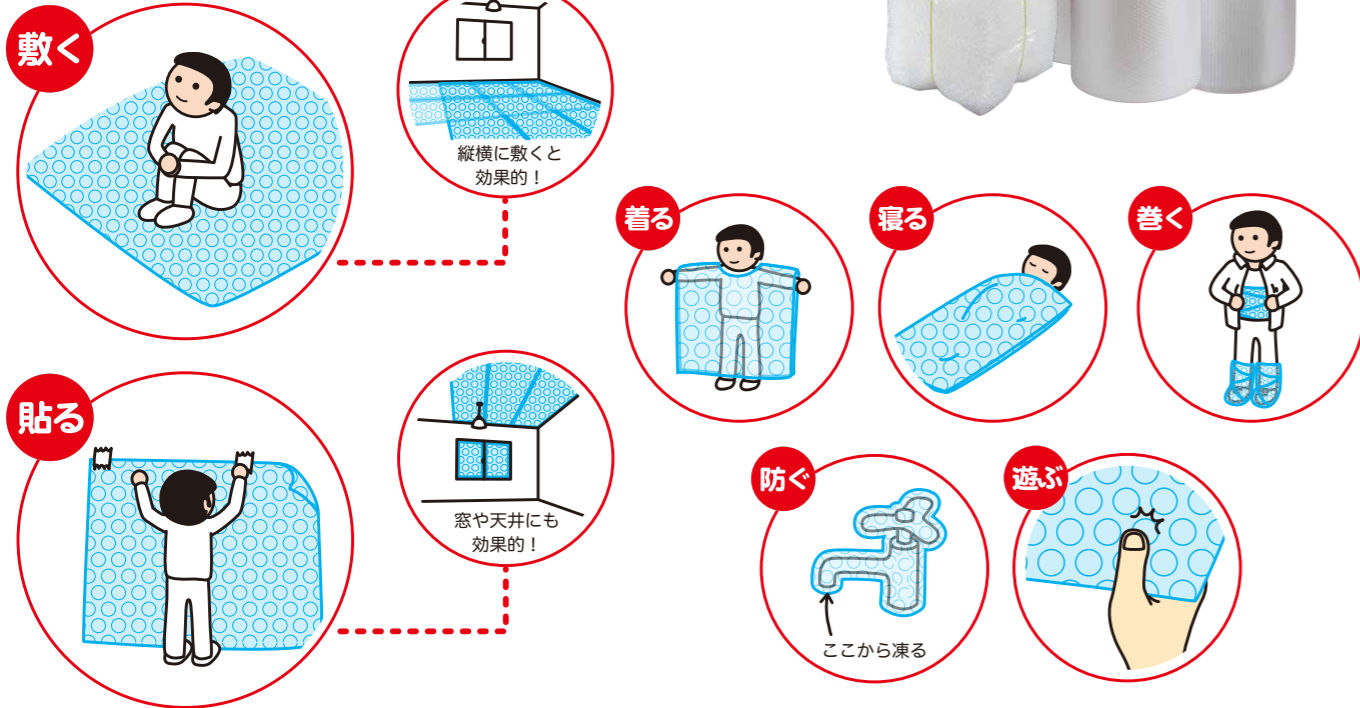

他にも災害時、非常時など、少しでも快適な生活ができるよう、
『軽量、組み立て簡単、コンパクトに保管できる』様々な製品のご提案をしています。

プチプチ™

あったか活用

梱包材として皆様に活用されている、プチプチ®。
緩衝機能となる「粒」は、空気の密閉層なので保温効果も抜群！

避難所仮設用品

いざという時の備えに

プチ寝袋

プチプチ® でできた寝袋です。
薄くて、軽くて、保温性抜群です！

プチフェンス

プチプチ® の圧倒的な軽さとクッション性を利用し、大型シール加工により、囲いと床を一体化した形状が特徴のパーティションです。
腰のあるプチプチ を利用しました。

レスキュートイレ

軽くて丈夫なプラパール®を使用した、多くの実績を持つ簡易トイレです。
プラテーションと組み合わせることで避難所でのトイレスペースを構築できます。

<レスキュートイレ>
販売：リブランコーポレーション株式会社

支援物資保管コンテナ

最大荷重 1.5t (標準デカボ® 使用時) のプラパール® を利用した軽量プラスチックコンテナです。デカボ® 本体が非常に軽いので、容易に積み重ねることができ、さらに前面に扉を付けることで物資の取出しが容易にできます。もちろんコンテナボックスとしてそのまま輸送できます。

■ 製造元

川上産業株式会社 <https://www.putiputi.co.jp/>

プラパール®、プラテーション®、DECABO®、デカボ®、プチプチ®は、川上産業株式会社の登録商標です。

■ 販売元

共通スペース：更衣室

避難所に最低限必要な「医療室」「更衣室」「授乳室」「簡易トイレ」等のスペースをつくるパーティション。

高い剛性を持つプラパール®G型を利用し、共通モジュールを組み合わせることで、最適なサイズを簡単に作り出すことができます。素材は光を透過しないタイプを採用しました。使わない時は一つのモジュールが10mmと薄く、軽さも伴い備蓄や搬入が大変楽に行えます。

BEFORE

段ボールは、
2週間でボロボロ・・・