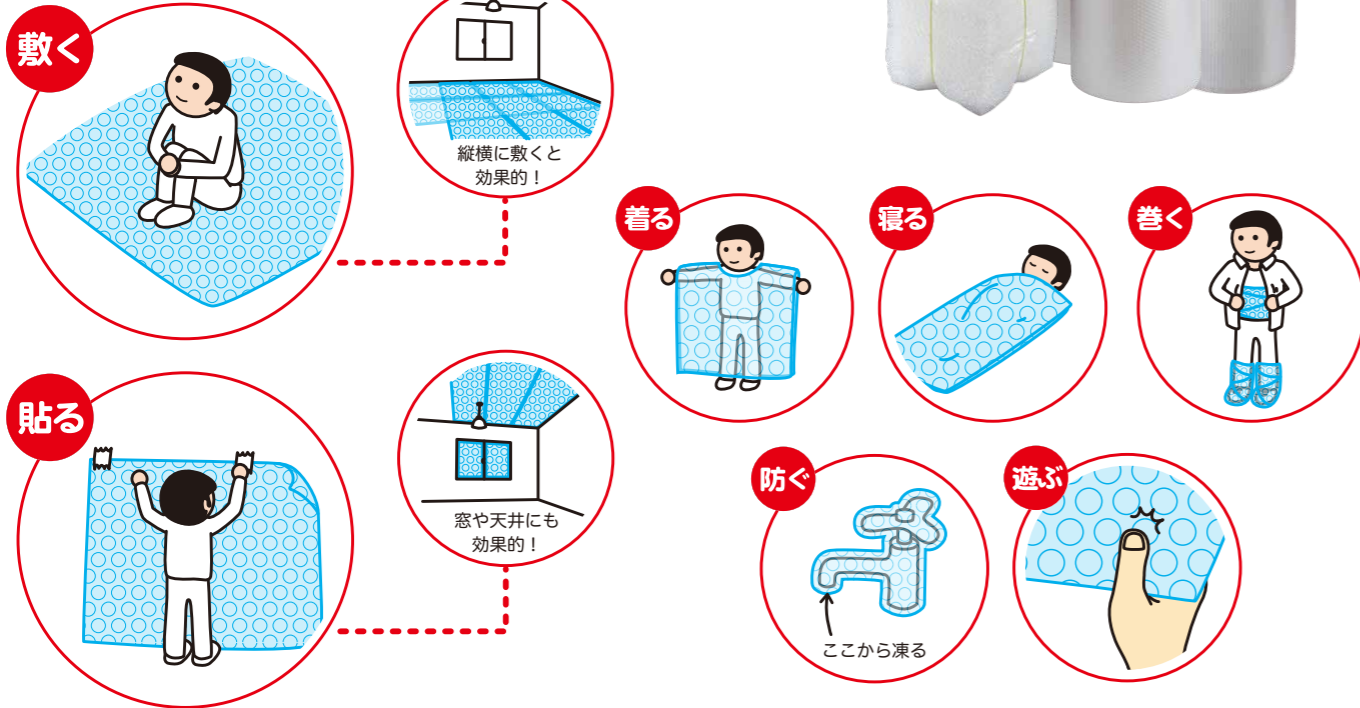

他にも災害時、非常時など、少しでも快適な生活ができるよう、
『軽量、組み立て簡単、コンパクトに保管できる』様々な製品のご提案をしています。

① 避難所仮設用品

hinanjo kasetuyouhin-1809-0000

ぷちぷち™

あったか活用

梱包材として皆様に活用されている、プチプチ®。
緩衝機能となる「粒」は、空気の密閉層なので保温効果も抜群！

避難所仮設用品

いざという時の備えに

プチ担架

プチプチ® でできた担架です。
プチプチ® の表面に不織布を、
裏面にポリオレフィンのメッシュを
ラミネートしました。
とても軽くて丈夫です。

プチ寝袋

プチプチ® でできた寝袋です。
薄くて、軽くて、保温性抜群です！

プチフェンス

プチプチ® の圧倒的な軽さとクッション性を利用し、大型シール加工により、囲いと床を一体化した形状が特徴のパーティションです。
腰のあるプチプチ® を利用しました。

レスキュートイレ

軽くて丈夫なプラパール®を使用した、
多くの実績を持つ簡易トイレです。
プラテーションと組み合わせることで避難
所でのトイレスペースを構築できます。

<レスキュートイレ>
販売：リブランコーポレーション株式会社

支援物資保管コンテナ

最大荷重 1.5t (標準デカボ® 使用時) のプラパール® を利用した軽量プラスチックコンテナです。デカボ® 本体が非常に軽いため、容易に積み重ねることができ、さらに前面に扉を付けることで物資の取出しが容易にできます。もちろんコンテナボックスとしてそのまま輸送できます。

■ 販売元

共通スペース：更衣室

避難所に最低限必要な「医療室」「更衣室」「授乳室」「簡易トイレ」等のスペースをつくるパーティション。

高い剛性を持つプラパール®G型を利用し、共通モジュールを組み合わせることで、最適なサイズを簡単に作り出すことができます。素材は光を透過しないタイプを採用しました。使わない時は一つのモジュールが10mmと薄く、軽さも伴い備蓄や搬入が大変楽に行えます。

BEFORE

段ボールは、
2週間でボロボロ・・・