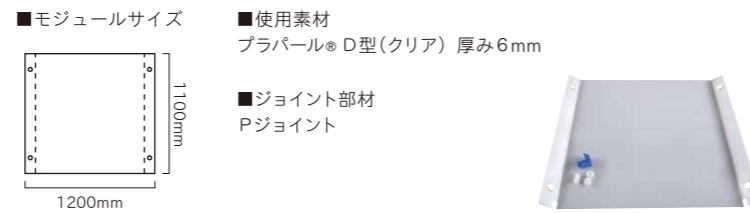

共通スペース：更衣室

避難所に最低限必要な「医療室」「更衣室」「授乳室」「簡易トイレ」等のスペースをつくるパーティション。

高い剛性を持つプラパール®G型を利用し、共通モジュールを組み合わせることで、最適なサイズを簡単に作り出すことができます。素材は光を透過しないタイプを採用しました。使わない時は一つのモジュールが10mmと薄く、軽さも伴い備蓄や搬入が大変楽に行えます。

BEFORE

段ボールは、
2週間でボロボロ・・・

AFTER

プラパール®は湿気に強く、
耐久性が高い！

個人スペース：プラテーション®

プライベートを確保しながら周囲の気配が感じられる、簡易パーティション。

- ・クリアな素材で、光を遮ることなく明るい空間を作ります。
- ・カッターで簡単にカットでき、スペースに合わせたカスタマイズが可能。
- ・共通モジュールによる、バリエーションの展開も豊富。
- ・1モジュールはたったの6mmで、備蓄や移動が快適。
- ・視線を遮る白色タイプもあります。

BEFORE

何も仕切りが無く、
プライベート性が低い

AFTER

光を通しながら仕切れて、
圧迫感がありません。

椅子・机・棚・ベッド

避難所で不足しがちな椅子や机、棚、ベッドを作りました。腰痛などの健康被害防止と、食事など日常生活の様々なシチュエーションで役立てます。組み立て式なので、使わないときは板状にして保管できます。

避難所に於いて寝床の高さはゼロに近い。

この為、人が通った時に発生するゴミやホコリによる喘息などの健康被害を無くすことを目的として作りました。

※写真の色は実物とは異なります。

【ベッド】 ■使用素材
プラパール® D型 (白黒白) 厚み 6mm
■サイズ
1800×1000×高さ 305mm

【棚】 ■使用素材
プラパール® D型 (白黒白) 厚み 6mm
■サイズ
870×295×高さ 415mm

【机・椅子】 ■使用素材
プラパール® D型 (白黒白) 厚み 6mm
■サイズ
400×300×高さ 400mm

BEFORE

物が雑然と置いてあり、
不便な生活

AFTER

身の回りのものが整理でき、
間仕切りにもなります。