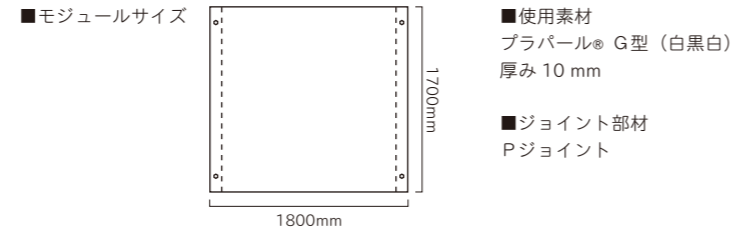

共通スペース：更衣室

避難所に最低限必要な「医療室」「更衣室」「授乳室」「簡易トイレ」等のスペースをつくるパーティション。

高い剛性を持つプラパール®G型を利用し、共通モジュールを組み合わせることで、最適なサイズを簡単に作り出すことができます。素材は光を透過しないタイプを採用しました。使わない時は一つのモジュールが10mmと薄く、軽さも伴い備蓄や搬入が大変楽に行えます。

BEFORE

段ボールは、
2週間でボロボロ・・・

AFTER

プラパール®は湿気に強く、
耐久性が高い！

個人スペース：プラテーション®

プライベートを確保しながら周囲の気配が感じられる、簡易パーティション。

- ・クリアな素材で、光を遮ることなく明るい空間を作ります。
- ・カッターで簡単にカットでき、スペースに合わせたカスタマイズが可能。
- ・共通モジュールによる、バリエーションの展開も豊富。
- ・1モジュールはたったの6mmで、備蓄や移動が快適。
- ・視線を遮る白色タイプもあります。

BEFORE

何も仕切りが無く、
プライベート性が低い

AFTER

光を通しながら仕切れて、
圧迫感がありません。

椅子・机・棚・ベッド

避難所で不足しがちな椅子や机、棚、ベッドを作りました。腰痛などの健康被害防止と、食事など日常生活の様々なシチュエーションで役立てます。組み立て式なので、使わないときは板状にして保管できます。

避難所に於いて寝床の高さはゼロに近い。

この為、人が通った時に発生するゴミやホコリによる喘息などの健康被害を無くすことを目的として作りました。

【ベッド】 ■使用素材
プラパール® D型 (白黒白) 厚み6mm
■サイズ
1800×1000×高さ305mm

※写真の色は実物とは異なります。

BEFORE

物が雑然と置いてあり、
不便な生活

AFTER

身の回りのものが整理でき、
間仕切りにもなります。

【棚】 ■使用素材
プラパール® D型 (白黒白) 厚み6mm
■サイズ
870×295×高さ415mm

【机・椅子】 ■使用素材
プラパール® D型 (白黒白) 厚み6mm
■サイズ
400×300×高さ400mm