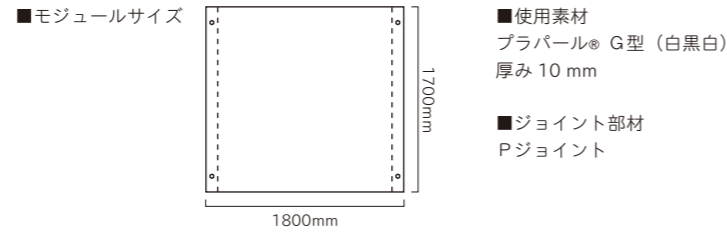

■ 販売元

共通スペース：更衣室

避難所に最低限必要な「医療室」「更衣室」「授乳室」「簡易トイレ」等のスペースをつくるパーティション。

高い剛性を持つプラパール®G型を利用し、共通モジュールを組み合わせることで、最適なサイズを簡単に作り出すことができます。素材は光を透過しないタイプを採用しました。使わない時は一つのモジュールが10mmと薄く、軽さも伴い備蓄や搬入が大変楽に行えます。

BEFORE

段ボールは、
2週間でボロボロ・・・