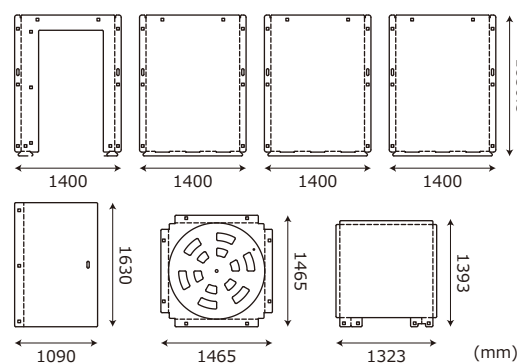

か 簡易個室

kanikoshitsu-2007-0000

軽い！ 簡単！ お手頃な簡易個室

Web会議、Web商談用の個人スペースとして、
周囲への音漏れや、周囲からの騒音の侵入を防ぎます。
災害時のプライベートスペースとしてもご利用いただけます。
色は、用途に応じて選ぶこともできます。

外寸：W1,400×D1,400×H1,820mm
内寸：W1,230×D1,230×H1,800mm
重量：約30kg

幅1200mmの机がピッタリ入ります。

中の様子が感じられる半透明の扉。

天井には採光性のある素材を使用。

天井の換気口は、調整可能。

工具やテープ不要で、組立簡単。

一枚5kg程で簡単に作業可能。

■各パーツ

- 別注サイズや色のご要望も対応致します。詳しくは弊社営業担当にお問い合わせください。
- 当製品は新商品開発及び改良のため、内容の一部を変更させて頂く場合がございます。