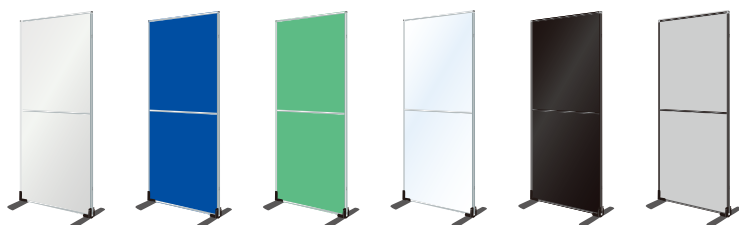

上記画像、L字、T字、十字に連結する場合は別途連結ポールが必要となります。

製品高さ 2m

軽量パーティション

軽い！組立簡単！
倉庫の配置換えや、急な来客などにサッと対応

組立動画

軽い

重さはたったの4Kg。
簡単に移動やレイアウト変更ができます。
作業スペースの再構築や用途の変更に合わせて、柔軟な調整が可能です。

高さ 2m

高さ最大2m。
しっかりと視線を遮断し、プライバシーを確保します。
高さのサイズオーダーも対応可能。

環境配慮

パネル材には 70%以上の再生原料を使用し^{※1}、環境に配慮しています。
さらに、不要になったパーティションを回収^{※2}、再資源化も行っています。

※1 クリアは除く
※2 条件によって回収できない場合もあります。

組立簡単

組立簡単です。工具を必要とせず、簡単な手作業で設置できるため、迅速な対応が可能です。
これにより、生産性向上や効率的なスペースの活用が実現します。

単体使用 ok

自立するので1枚でも使用できます。
連結も可能で、L字や十字などレイアウトも自由です。

縦置き横置き ok

縦置きと横置きの両方に対応する柔軟なデザインは、異なる環境や用途に合わせて最適な配置が可能です。

カラーバリエーション

パネル：白 フレーム：シルバー パネル：青 フレーム：シルバー パネル：緑 フレーム：シルバー パネル：クリア フレーム：シルバー パネル：黒 フレーム：黒 パネル：グレー フレーム：黒

規格

品名	軽量パーティション
寸法	幅 800mm×高さ 2000mm ^{※1}
重量	約 4kg
パネル/フレーム色	^{※2} 白/シルバー、青/シルバー、 緑/シルバー、クリア/シルバー 黒/黒、グレー/黒
脚	黒（ナイロン樹脂+スチール）

● L字、T字、十字に連結する場合は別途連結ポールが必要となります。
※1 10枚からサイズオーダー可能です。ご相談ください。
※2 パネルとフレーム色は規格以外の組み合わせも可能です。(10枚からになります)