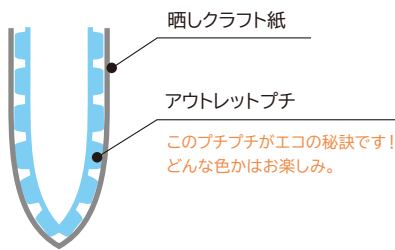

# セフティバック イージーオープン

内側に緩衝材のプチプチ。がついた緩衝封筒です。  
セフティバックに開封テープがつけられるようになりました！  
今主流の3寸法をラインナップしました！！※

※ 通常のセフティバックと寸法が違います。

## ポイント

- ・フラップ部分にシールつきなので、梱包作業が、**楽!**です。
- ・開封テープつきなので、開封する人も、**楽!**です。
- ・間口が広いので商品が**入れやすい**です。
- ・晒シクラフト紙なので**高級感**があります。
- ・内側の緩衝材はアウトレットプチ®※1を使用。**エコ**です。

銘柄	外寸法 (mm)		内寸法 (mm)		ペコリ <sup>※2</sup> (折返し)	収納の目安	入り数 (1ケース)	
	間口	深さ	間口	深さ				
セフティ Y-1K (011146)	340	240	320	230	50	A4 版ファイル	300	
セフティ Y-2K (011147)	305		285			B5 版ファイル		
セフティ Y-3K (011148)	200		180			CD/DVD、文庫本		