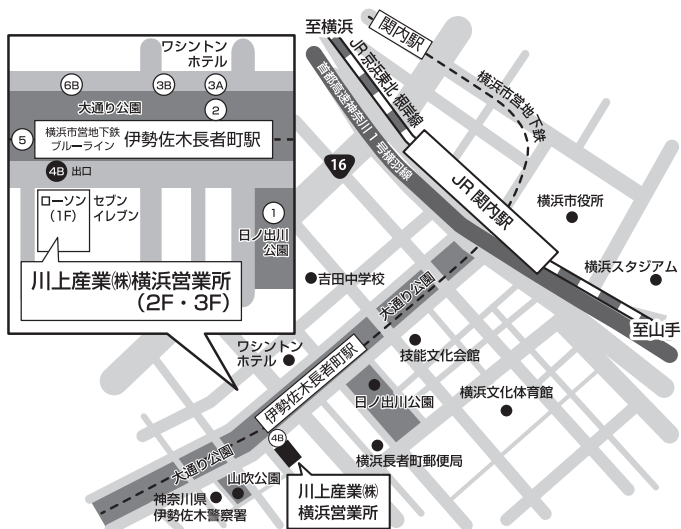

敬具

【新住所】

〒231-0033 横浜市中区長者町四丁目11番11号長者町デュオビル2F
(3F:ショールーム)

TEL:045-260-2981 FAX:045-260-2980 ※番号の変更はございません。

- ・ 横浜市営地下鉄 伊勢佐木長者町駅 4B 出口正面
- ・ JR 関内駅南口から徒歩 6 分